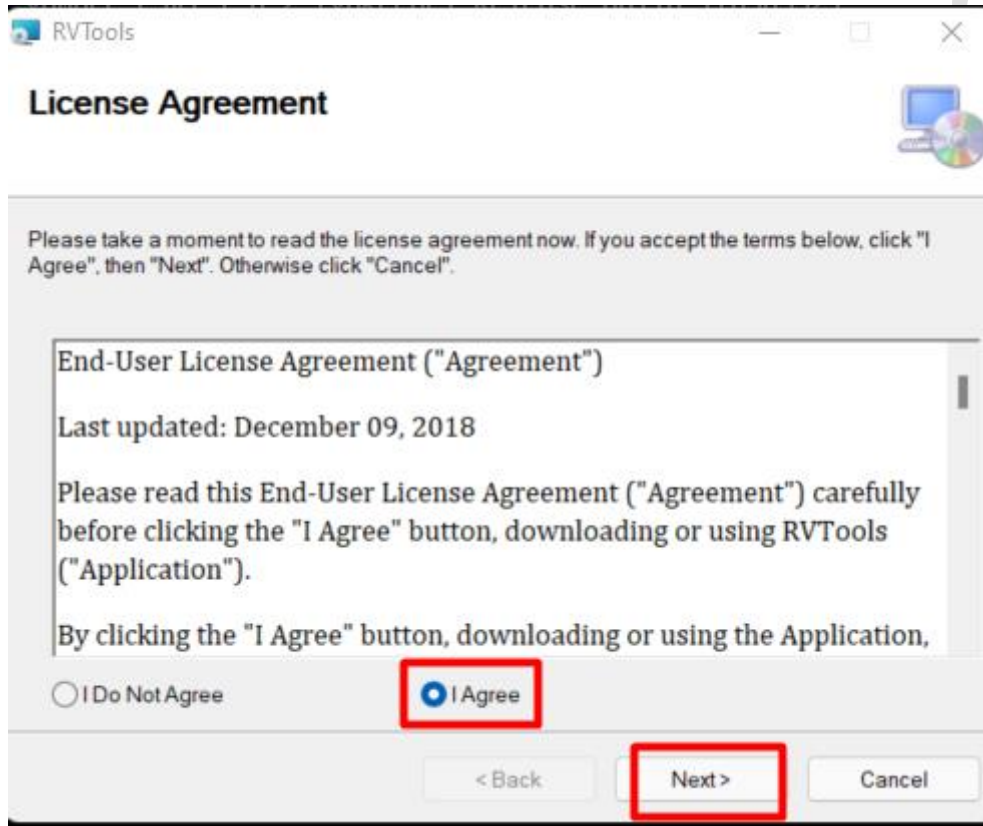

RVTools Kurulum ve Kullanımı

RVTools vmware ortamınızdaki sanal sunucuları ve diğer kaynakları kontrol etmek için kullanılan bir araçtır. Detaylı bilgiye aşağıdaki adresten ulaşabilirsiniz.

<https://www.robware.net/rvtools/>

İndirme Linki;

<https://www.robware.net/rvtools/download/>

İndirme işlemi tamamlandıktan sonra setup dosyasını çalıştıralım. Lisans sözleşmesini kabul edelim ve devam edelim.

Next ile devam ediyoruz.

Next ile kurulumu başlıyoruz.