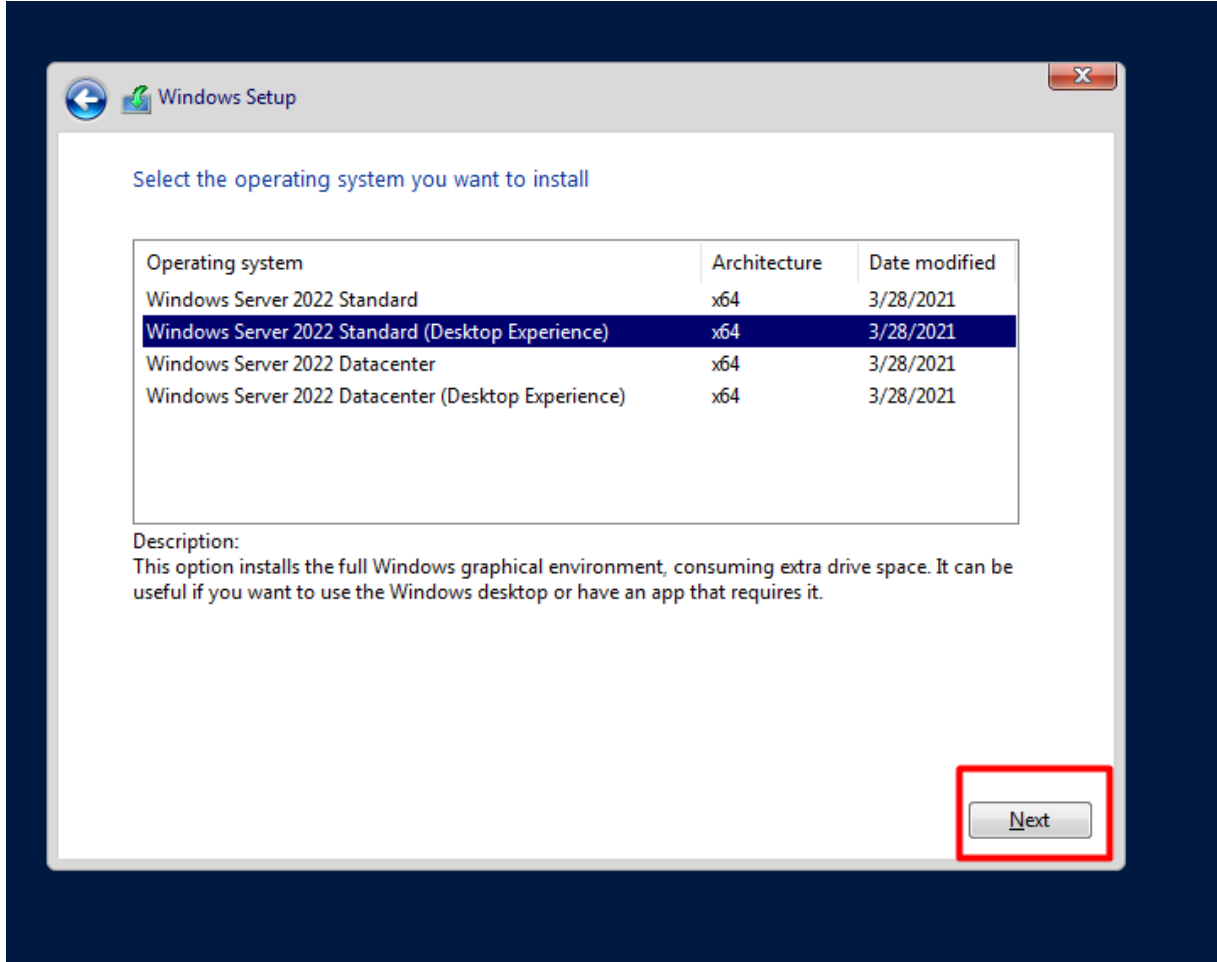

Lisans sözleşmesini kabul edip devam ediyorum.

www.ertan.com