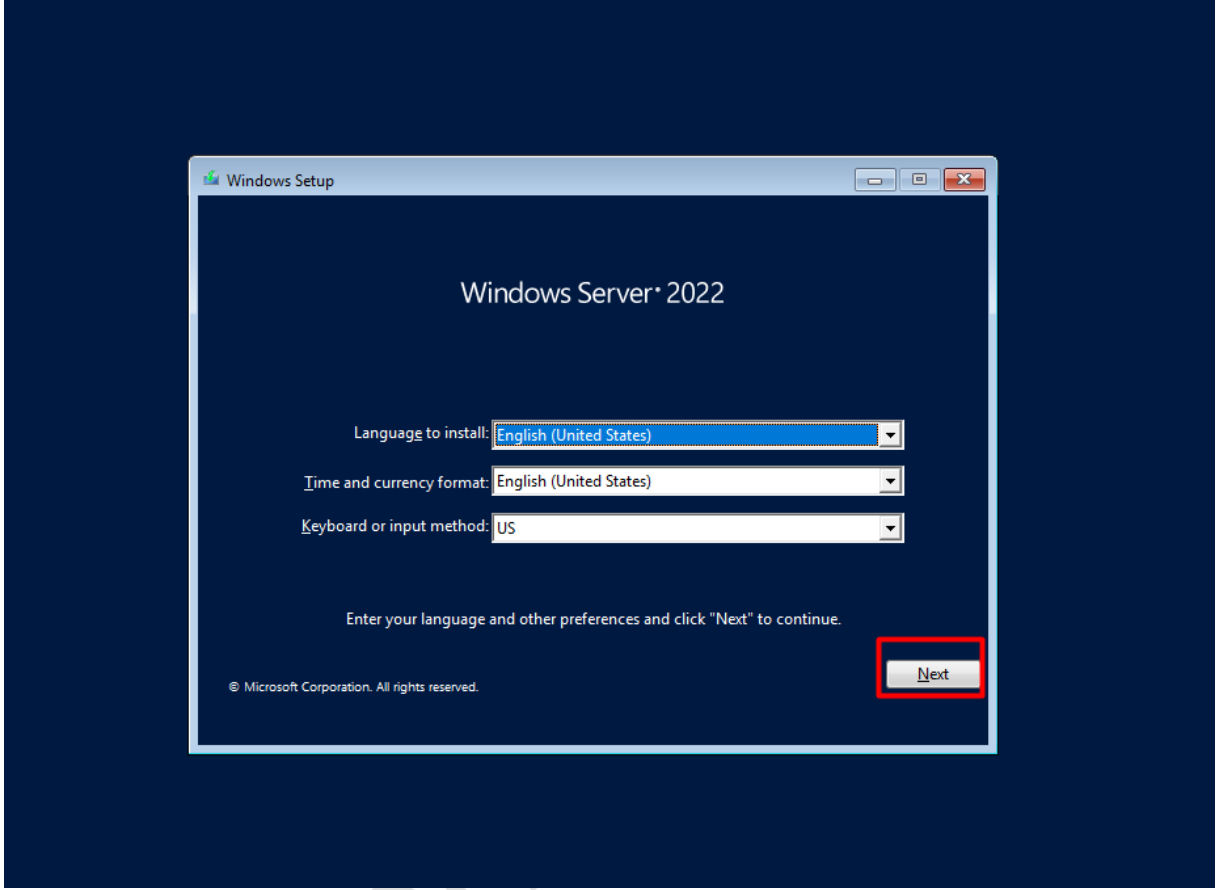

Windows Server 2022 Kurulumu

Kurulum iřleminde her zamanki gibi dil, tarih ve saat ayarlarını yaparak next ile ilerliyoruz. Server kurulumunda genel olarak time zone hariç ayarları bu řekilde default olarak bırakıyorum.

Install now ile devam ediyorum.

www.e

Lisans anahtarımız var ise giriyoruz. Yok ise lisans anahtarımız olmadan devam ediyoruz.

www.erhan.com

Bu ekranda 2022 Standard Desktop Experience yani grafiksel arayüzlü kurulum olanı seçip devam ediyorum.