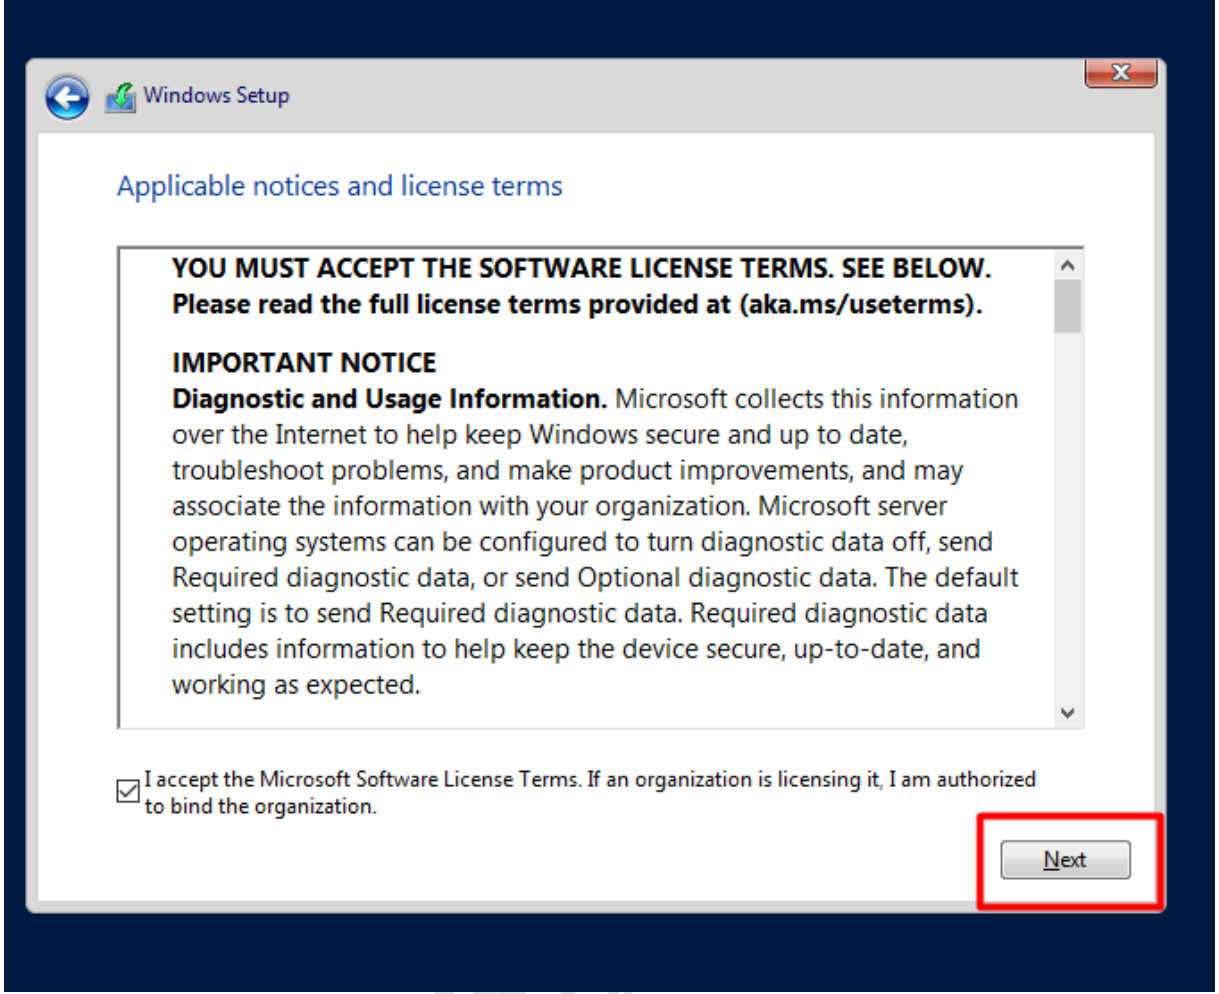

Yeni bir kurulum yapacağım için custom olanı seçip devam ediyorum.

www.erkoc.com