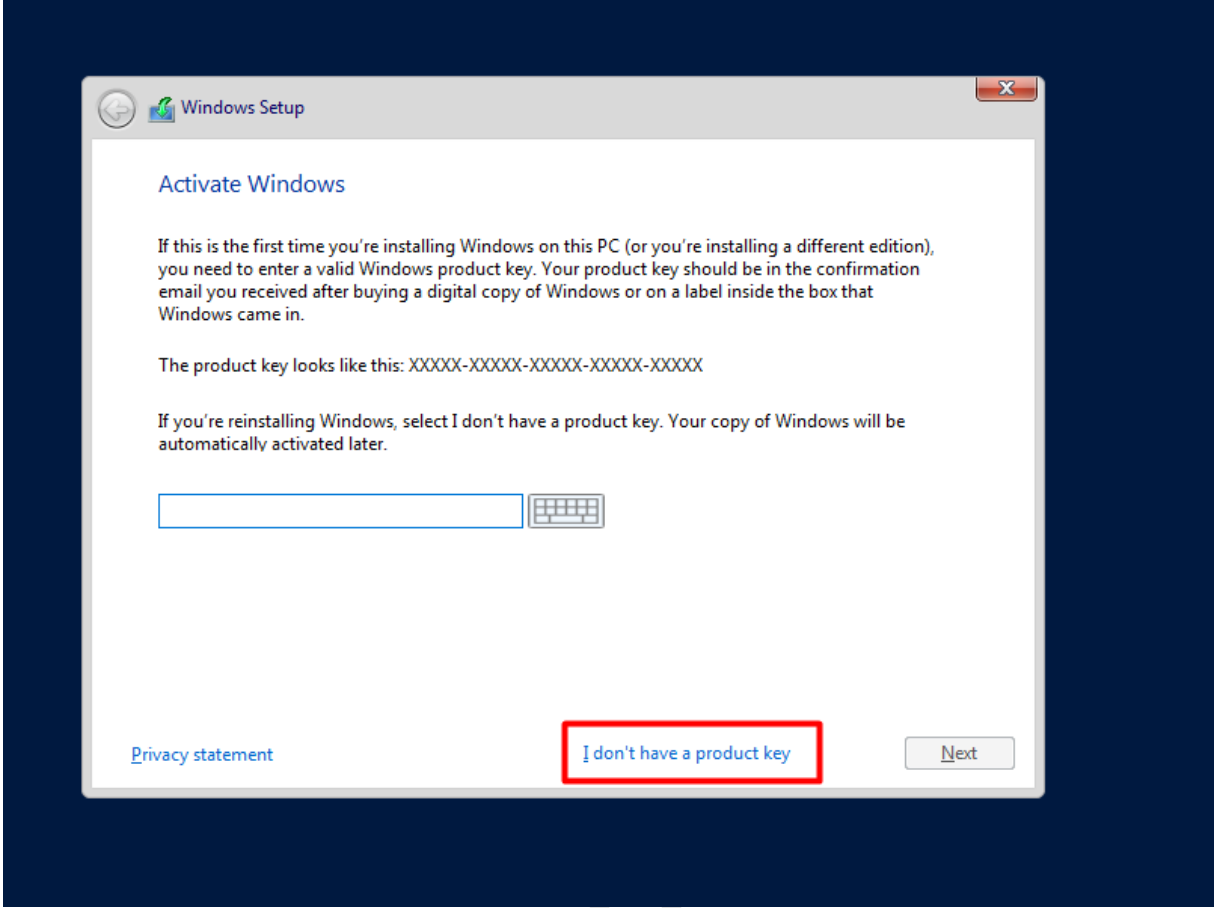

Bu ekranda 2022 Standard Desktop Experience yani grafiksel arayüzlü kurulum olanı seçip devam ediyorum.

www.erhan.com